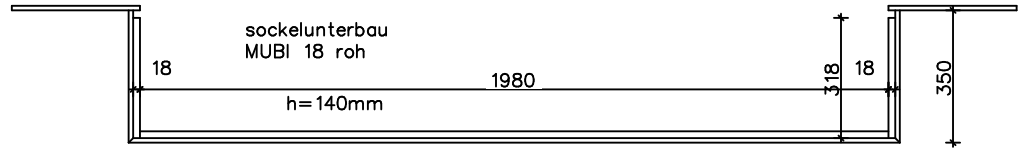

+leiste für 3. kleinen mülleimer
keine antirutschmatte

Sockelteil 90° verklebt
in corian diamond blue

dxr für seitenausklung
spülenschranksseiten
für verschiedene schrankseitentiefen und -typen anzuwenden

mayer Innenarchitektur möbelmanufaktur
kommission: siefert
bezeichnung: zeile klein
pos.: 02
maßstab: 1: 20
datum: 06.11.2020
name: t.trunk