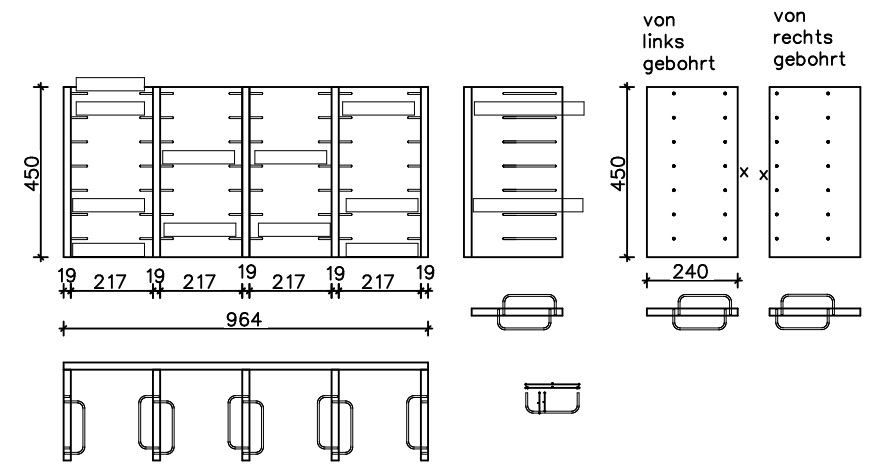

+leiste für 3. kleinen mülleimer
keine antirutschmatte

Sockelteil 90° verklebt
in corian diamond blue

dxr für seitenausklung
spülenschranksseiten
für verschiedene schrankseitentiefen und -typen anzuwenden

mayer Innenarchitektur möbelmanufaktur
kommission: siefert
bezeichnung: zeile klein
pos.: 02
maßstab: 1: 20
datum: 06.11.2020
name: t.trunk