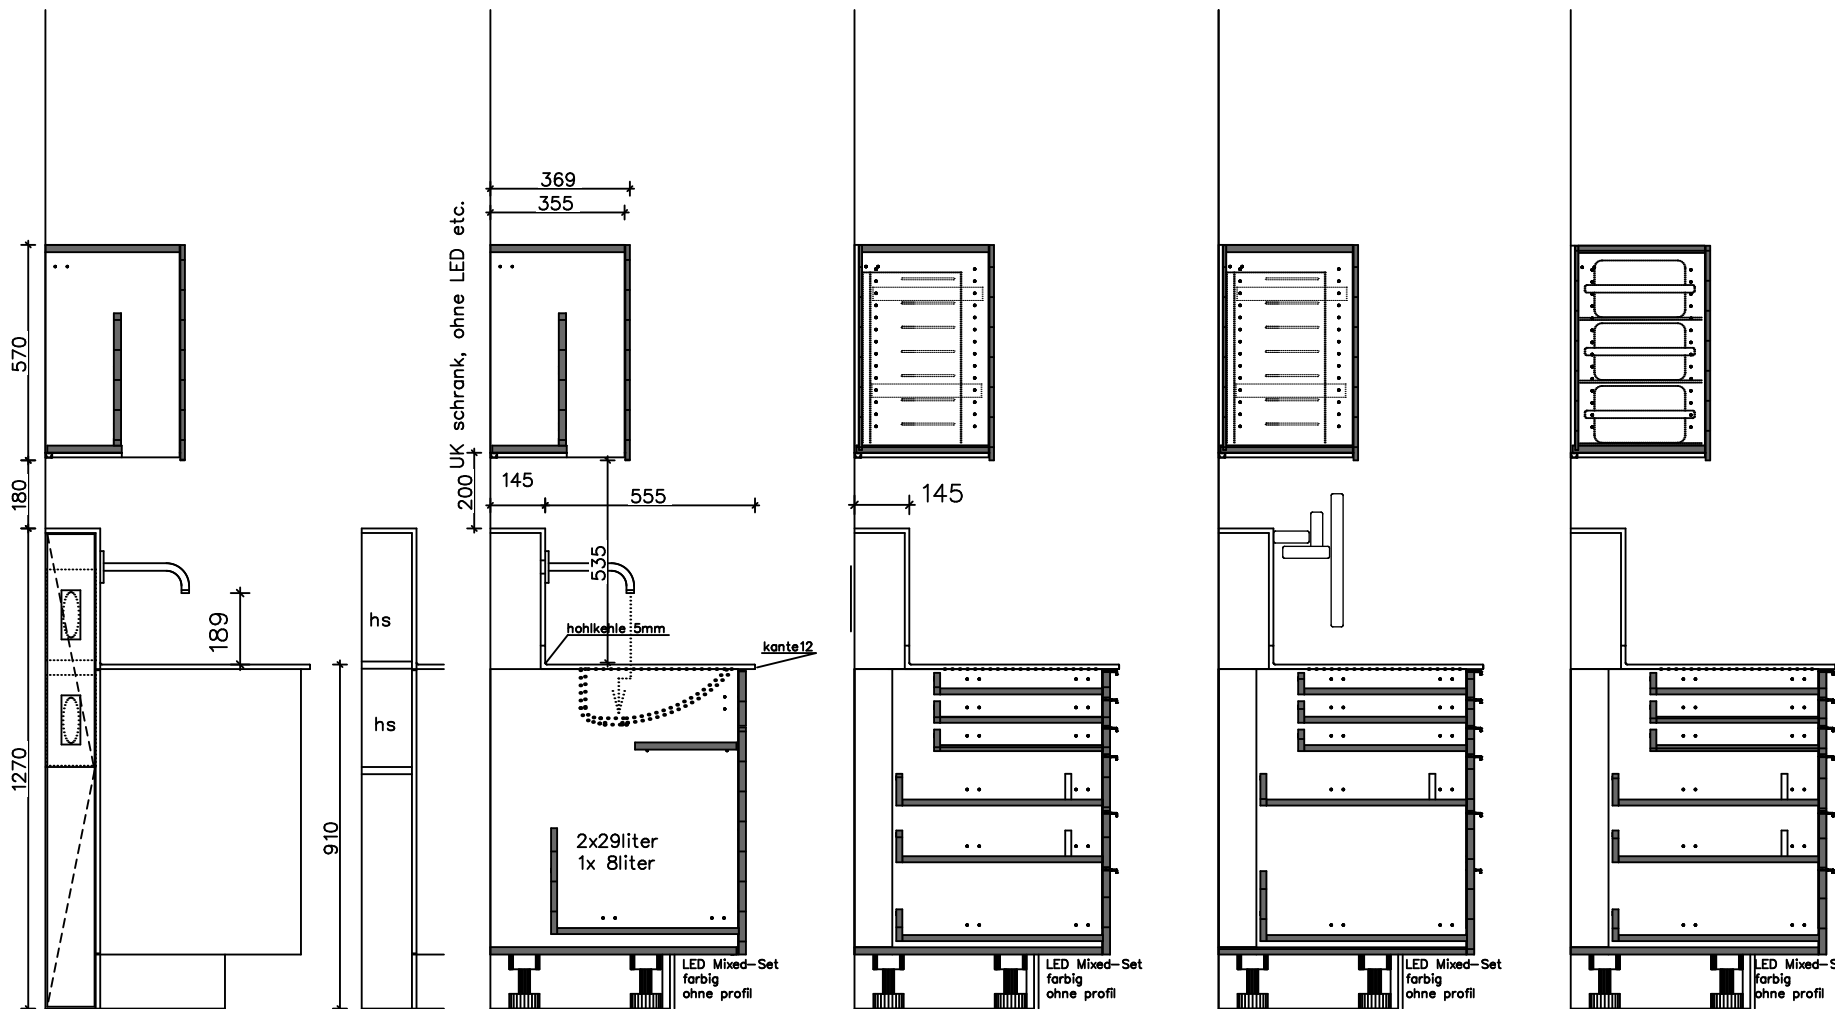

+leiste für 3. kleinen mülleimer
keine antirutschmatte

Sockelteil 90° verklebt
in corian diamond blue

dxr für seitenausklung
spülenschranksseiten
für verschiedene schrankseitentiefen und -typen anzuwenden

mayer Innenarchitektur möbelmanufaktur
kommission: siefert
bezeichnung: zeile klein
pos.: 02
maßstab: 1: 20
datum: 06.11.2020
name: t.trunk