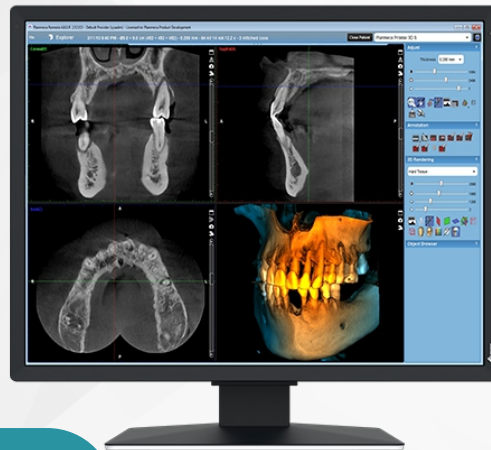

MyRay Hyperion X5-2D

- ✓ Kompaktes Design
- ✓ Lange Bodensäule
- ✓ Morphology Recognition Technologie
- ✓ 3 Laser-Lichtvisiere, Autofocus
- ✓ 25 Aufnahmeprogramme
- ✓ Multipan (mehrere Ansichten)
- ✓ Quickpan zur Strahlenreduzierung
- ✓ Vertikale Kollimation für niedrige Dosis
- ✓ Neutrale Farbe (grau)
- ✓ Ablagefach
- ✓ iRYS Röntgensoftware, Netzwerklizenz
- ✓ Quart Prüfkörperset mit Haltesystem
- ✓ Fernauslöser
- ✓ 5 Jahre Garantie 2D-Standard **

inklusive

Eizo MX-217-SB BWG

Wortmann TERRA RCU

AKTIONSPREIS

16.999,- €*

Leasing

Hyperion X5 2D + BWG + RCU	16.999,00 €*
Leasing / Teilamortisation	
Laufzeit 48 Monate / 10% Restwert	381,00 €*

* Black-Friday-Sonderpreis gültig bis 06.12.2024 bzw. solange Vorrat reicht! Alle Preise in Euro zzgl. Montagepauschale und gesetzl. MwSt. Es gelten die AGB von Pohl & Schneider Dental. Druckfehler und Irrtümer vorbehalten.